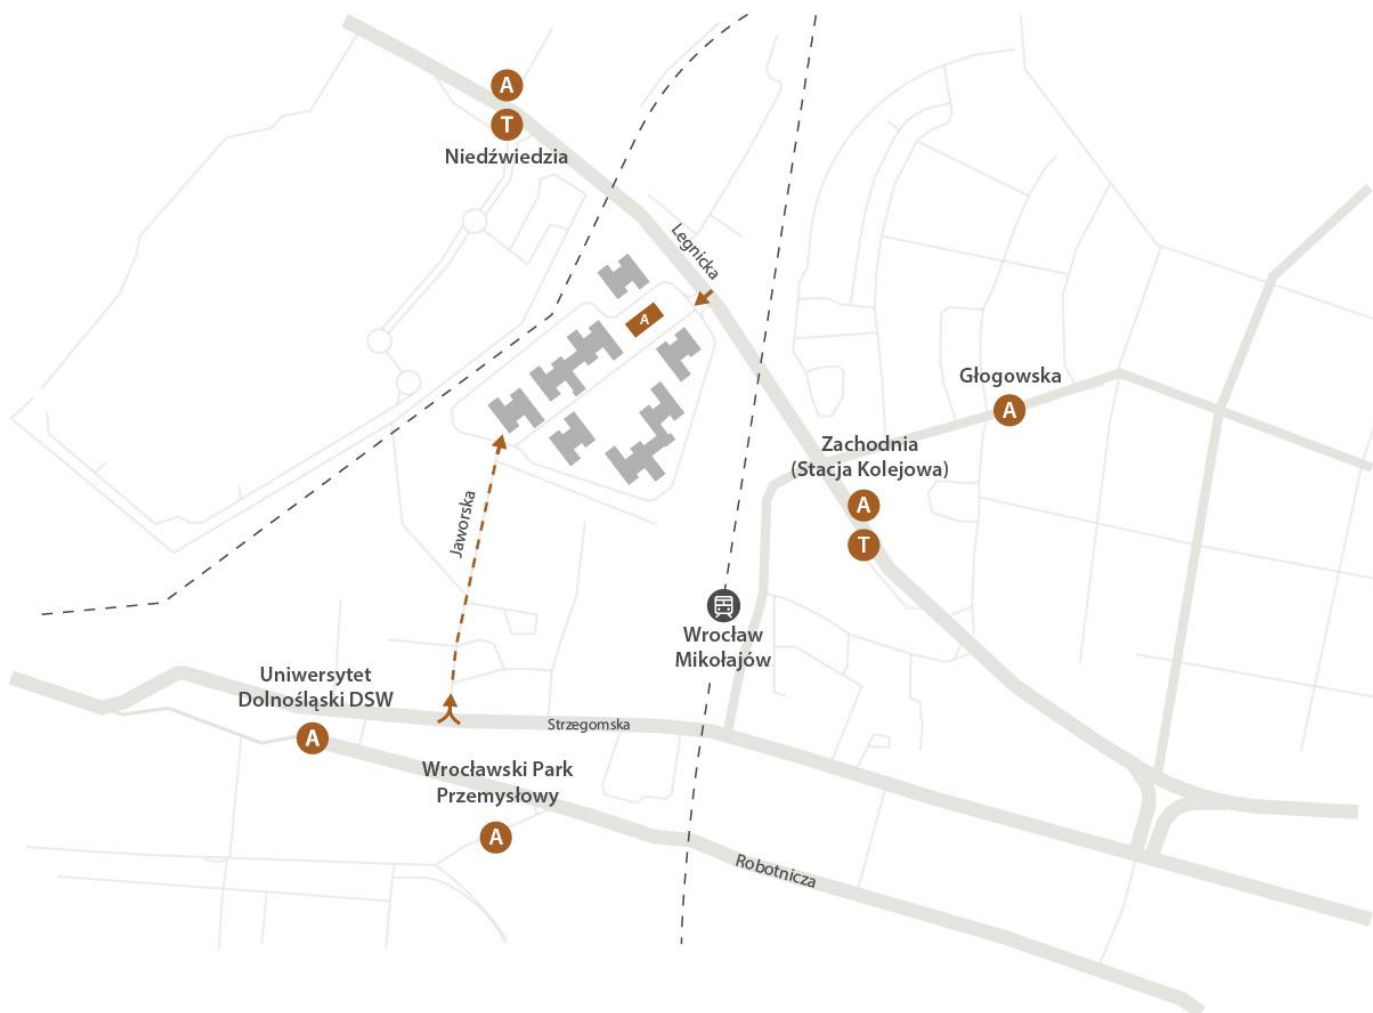

Mapka dojazdu

Transport publiczny

400m	A T	Zachodnia (stacja kolejowa)	3, 10, 12, 20, 21, 22
400m		Wrocław Mikołajów	D3, D8, D70, D80, D82, D83
500m	A T	Niedźwiedzia	3, 10, 12, 20, 21, 22, 102, 122, 243, 253
650m	A	Głogowska	102, 122
850m	A T	Wrocławski Park Przemysłowy	13, 23, 142
1200m	A	Uniwersytet Dolnośląski DSW	142

Samochód

Wjazd na teren kompleksu od ul. Strzegomskiej i ul. Legnickiej.

Parking

Miejsca parkingowe dla gości w Strefach Płatnego Parkowania dostępne zgodnie z Regulaminem Parkingu.

Legenda:

- P1** 28 miejsc parkingowych (w tym 2 dla os. niepełnosprawnych)
- P2** 8 miejsc parkingowych
- P3** 1 miejsc parkingowych
- \$** Parking płatny (opłata do uiszczenia w parkometrze)
- 👤** Dopuszczalna waga pojazdów (do 10t)
- 📦** Miejsce rozładunku sprzętu