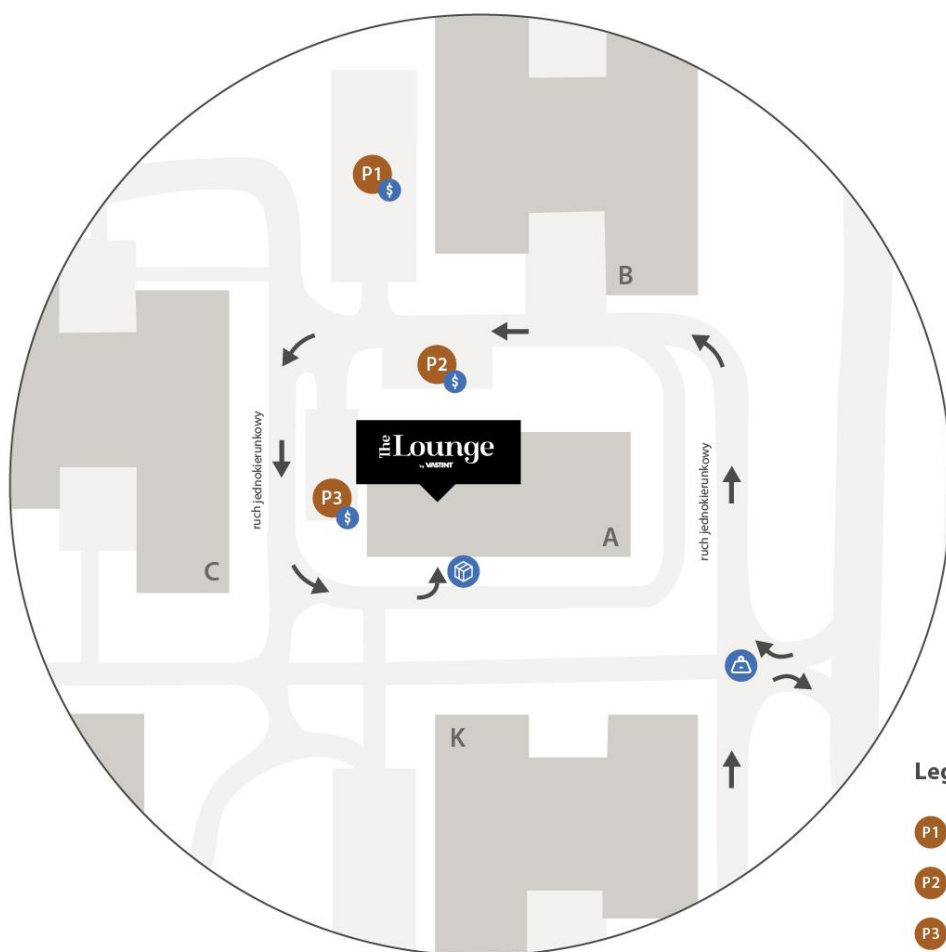

Mapka dojazdu

Transport publiczny

400m	A T	Zachodnia (stacja kolejowa)	3, 10, 12, 20, 21, 22
400m		Wrocław Mikołajów	D3, D8, D70, D80, D82, D83
500m	A T	Niedźwiedzia	3, 10, 12, 20, 21, 22, 102, 122, 243, 253
650m	A	Głogowska	102, 122
850m	A T	Wrocławski Park Przemysłowy	13, 23, 142
1200m	A	Uniwersytet Dolnośląski DSW	142

Samochód

Wjazd na teren kompleksu od ul. Strzegomskiej i ul. Legnickiej.

Parking

Miejsca parkingowe dla gości w Strefach Płatnego Parkowania dostępne zgodnie z Regulaminem Parkingu.

Legenda:

- P1** 28 miejsc parkingowych (w tym 2 dla os. niepełnosprawnych)
- P2** 8 miejsc parkingowych
- P3** 1 miejsc parkingowych
- \$** Parking płatny (opłata do uiszczenia w parkometrze)
- 👤** Dopuszczalna waga pojazdów (do 10t)
- 📦** Miejsce rozładunku sprzętu